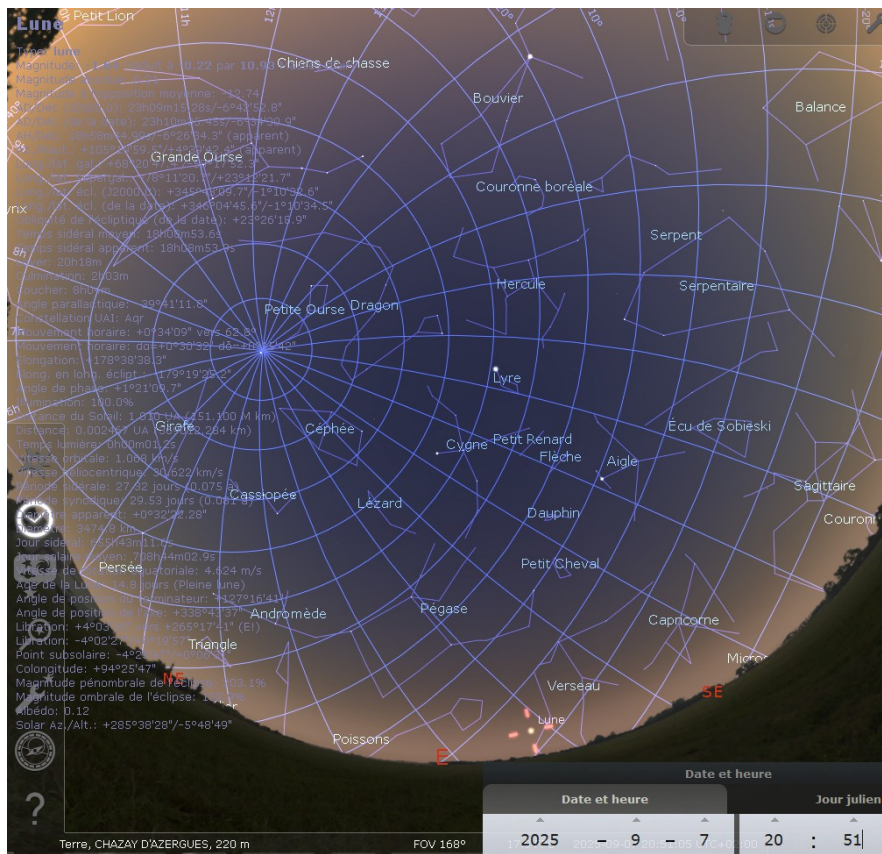

LES 5 ÉCLIPSES À VENIR

14 mars 2025 : Éclipse lunaire totale

Amérique, **Europe Ouest**

29 mars 2025 : Éclipse solaire partielle

Europe, Nord Asie

7 septembre 2025 : Éclipse lunaire totale

Europe, Asie

21 septembre 2025 : Éclipse Solaire Partielle

Voici une liste de grandes villes européennes où vous pourrez voir l'éclipse solaire partielle de 2025 :

- Reykjavik, Islande (11h05, mag 0.736, 67.70%)
- Dublin, Irlande (11h00, mag 0.514, 41.28%)
- Londres, Royaume-Uni (11h03, mag 0.417, 30.62%)
- Oslo, Norvège (12h24, mag 0.410, 29.95%)
- Lisbonne, Portugal (10h31, mag 0.377, 26.57%)
- Amsterdam, Pays-Bas (12h10, mag 0.364, 25.23%)
- Paris, France (12h01, mag 0.347, 23.51%)
- Madrid, Espagne (11h40, mag 0.317, 20.63%)
- Berlin, Allemagne (12h19, mag 0.257, 15.27%)
- Saint-Petersbourg, Russie (14h43, mag 0.227, 12.72%)

Eclipse partielle de Soleil

29 mars 2025 - max 10:47GMT (11:47 Fr)

**Eclipse Totale de Lune
7 septembre 2025 -
max 18:11GMT (20:11 Fr)**

Eclipse Totale de Lune 7 septembre 2025 max 18:11GMT (20:11 Fr)

Coucher de Soleil 20:08 Fr
Lever de Lune 20:05 Fr

6°58

Fr

GMT