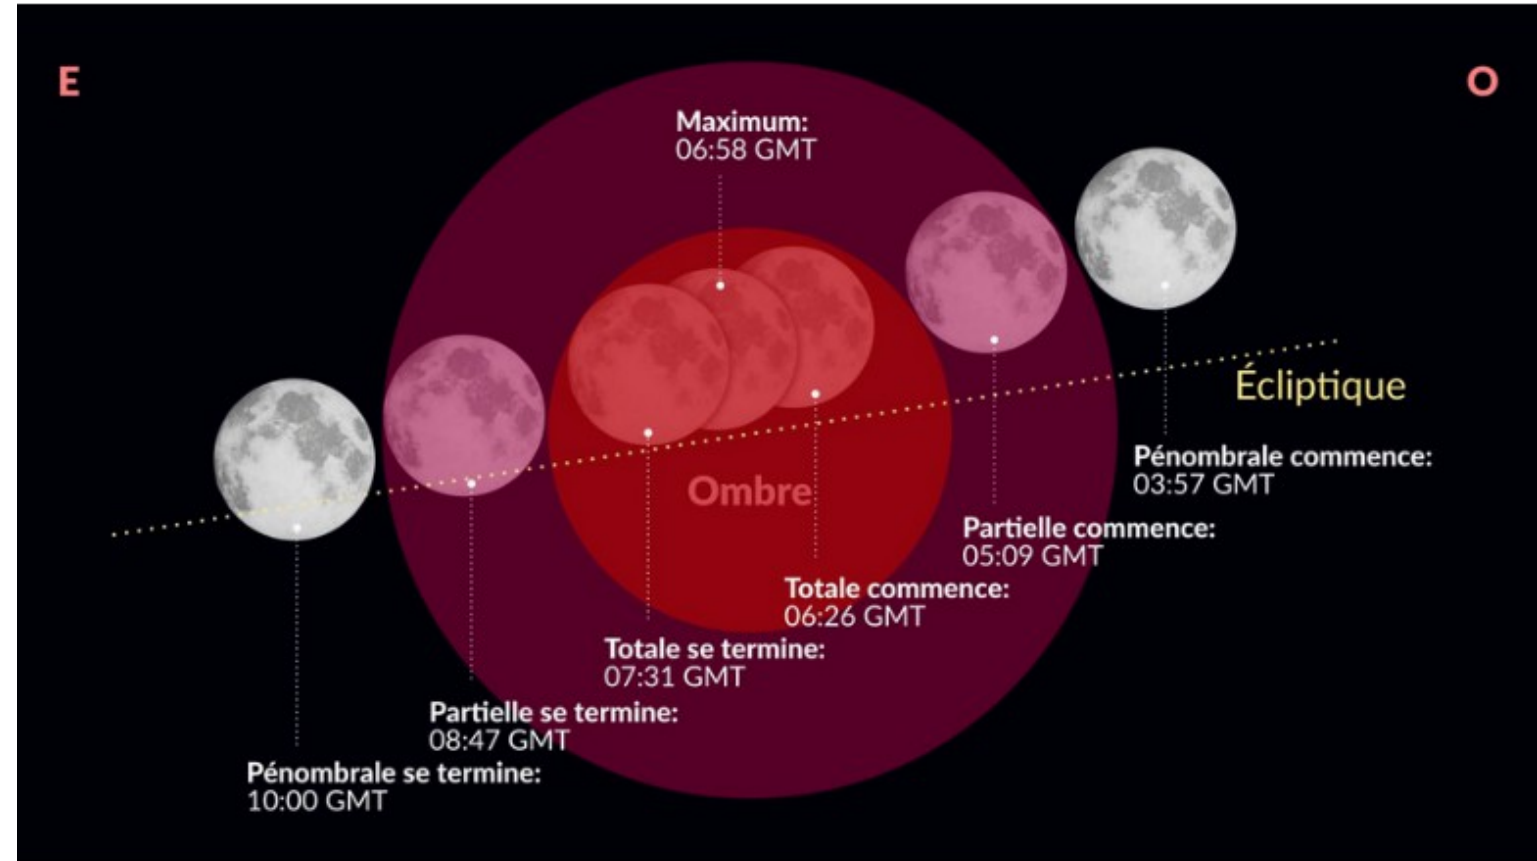

LES 5 ÉCLIPSES À VENIR

14 mars 2025 : Éclipse lunaire totale

Amérique, **Europe Ouest**

29 mars 2025 : Éclipse solaire partielle

Europe, Nord Asie

7 septembre 2025 : Éclipse lunaire totale

Europe, Asie

21 septembre 2025 : Éclipse Solaire Partielle

Pacifique Sud

17 février 2026 : Éclipse solaire annulaire

Antartique

Eclipse totale de Lune 14 mars 2025 - max 6:58GMT (7:58 Fr)

Eclipse totale de Lune 14 mars 2025 - max 6:58GMT (7:58 Fr)

Coucher de Lune 07:01 Fr
 Lever de Soleil 6:56 Fr

4°30

Fr

GMT

Eclipse partielle de Soleil 29 mars 2025 - max 10:47GMT (11:47 Fr)

Eclipse partielle de Soleil

29 mars 2025 - max 10:47GMT (11:47 Fr)

Éclipse solaire 2025 : villes d'Europe

Principales villes en Europe qui verront l'éclipse solaire le 29 mars 2025.

© Vito Technology, Inc.

En Europe, l'horaire de l'éclipse est plus favorable, de sorte que de nombreux endroits pourront voir son maximum. Plus vous allez vers le nord-ouest, plus la portion du Soleil couverte par la Lune sera grande. Des pays comme **l'Islande, l'Irlande et le Royaume-Uni** sont donc parmi les meilleurs endroits pour observer l'éclipse en Europe.