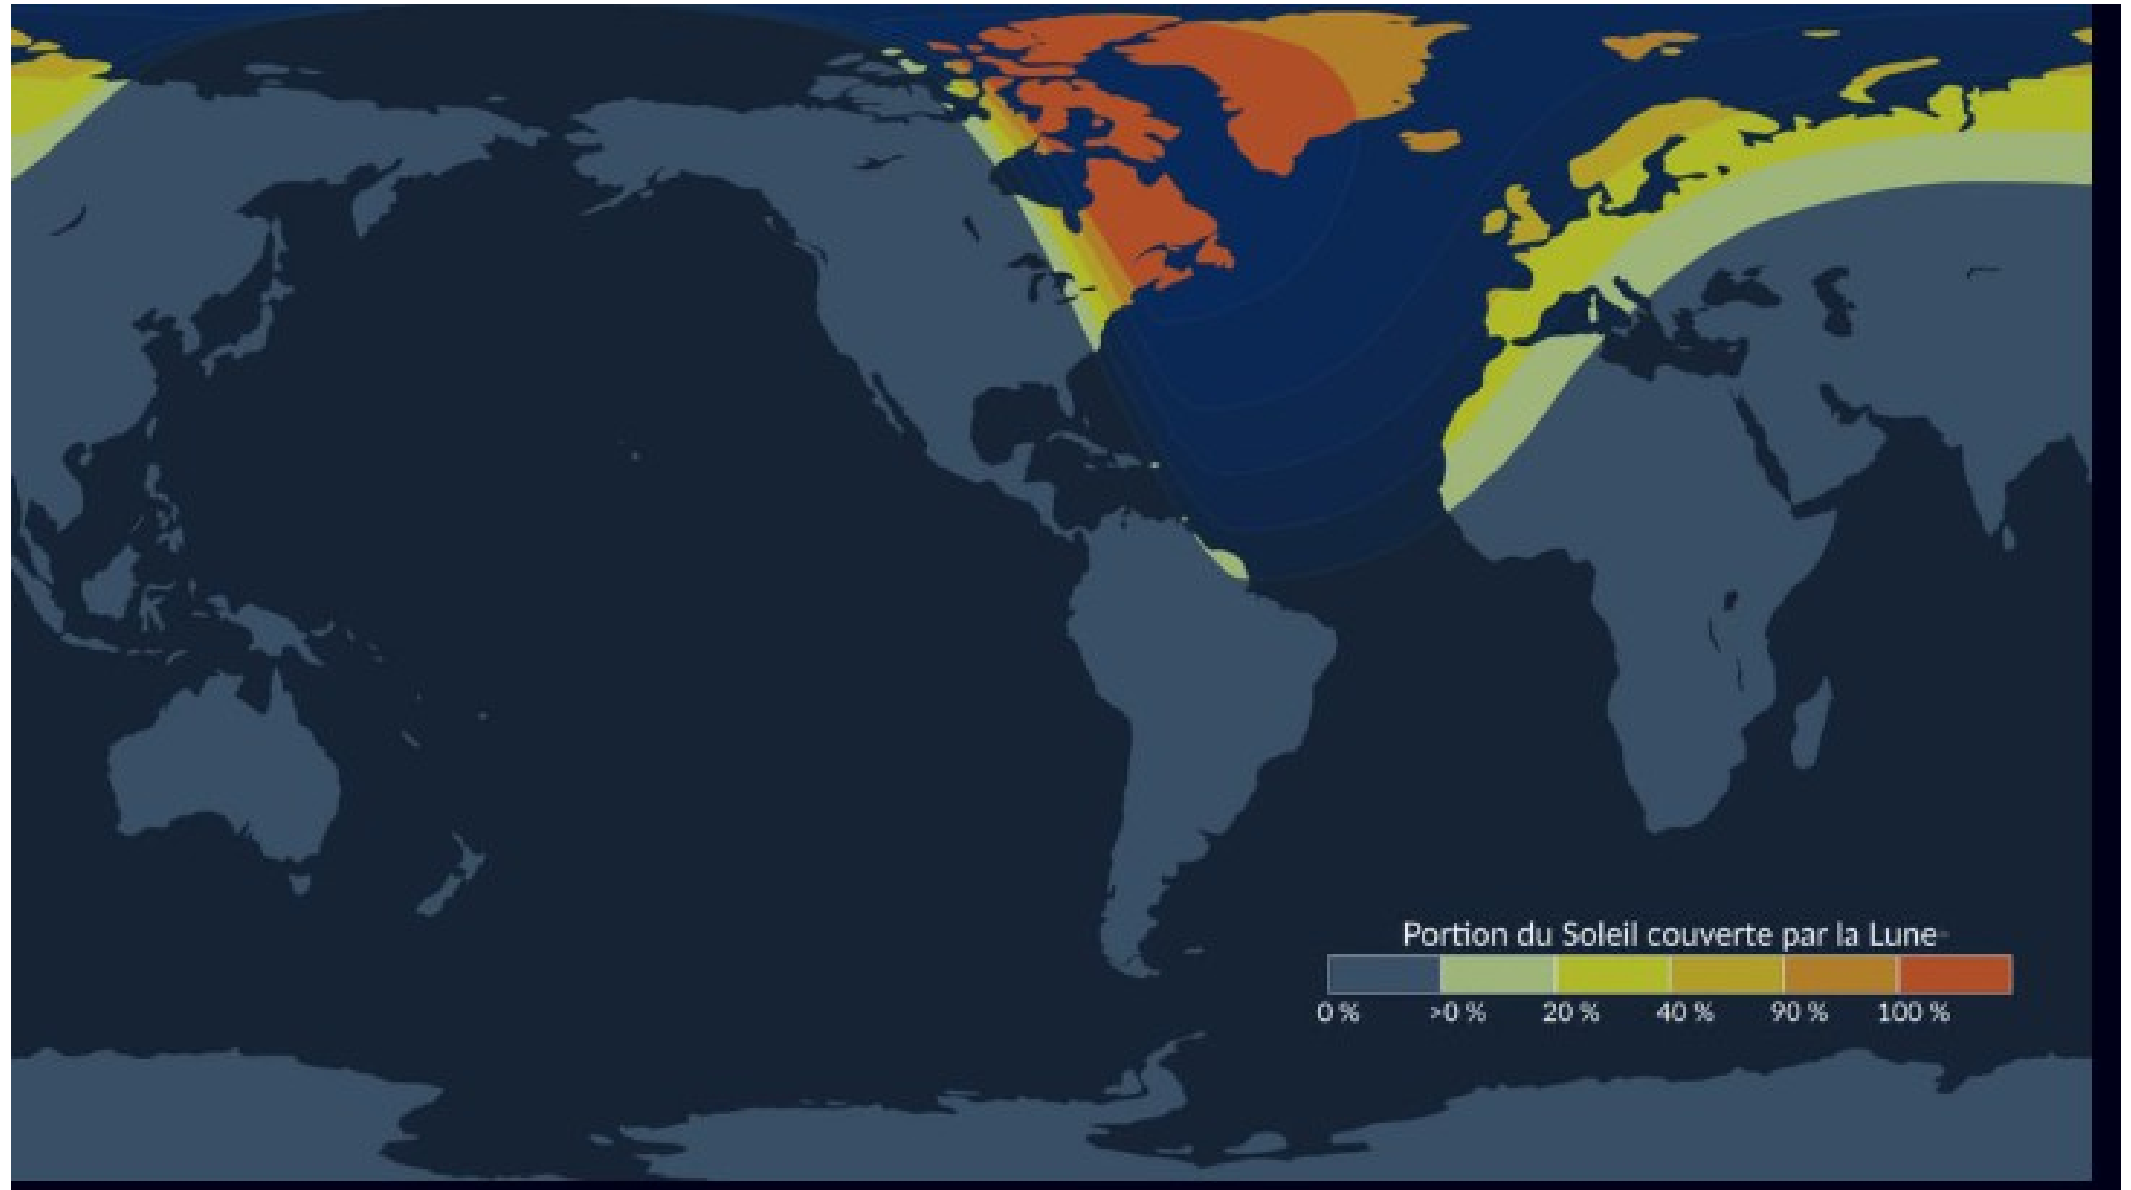

LES 5 ÉCLIPSES À VENIR

14 mars 2025 : Éclipse lunaire totale

Amérique, **Europe Ouest**

29 mars 2025 : Éclipse solaire partielle

Europe, Nord Asie

7 septembre 2025 : Éclipse lunaire totale

Europe, Asie

21 septembre 2025 : Éclipse Solaire Partielle

Pacifique Sud

17 février 2026 : Éclipse solaire annulaire

Antartique

Eclipse totale de Lune 14 mars 2025 - max 6:58GMT (7:58 Fr)

Eclipse totale de Lune 14 mars 2025 - max 6:58GMT (7:58 Fr)

Coucher de Lune 07:01 Fr
 Lever de Soleil 6:56 Fr

4°30

Fr

GMT

Eclipse partielle de Soleil 29 mars 2025 - max 10:47GMT (11:47 Fr)

Eclipse partielle de Soleil

29 mars 2025 - max 10:47GMT (11:47 Fr)

Éclipse solaire 2025 : villes d'Europe

Principales villes en Europe qui verront l'éclipse solaire le 29 mars 2025.

© Vito Technology, Inc.

En Europe, l'horaire de l'éclipse est plus favorable, de sorte que de nombreux endroits pourront voir son maximum. Plus vous allez vers le nord-ouest, plus la portion du Soleil couverte par la Lune sera grande. Des pays comme **l'Islande, l'Irlande et le Royaume-Uni** sont donc parmi les meilleurs endroits pour observer l'éclipse en Europe.