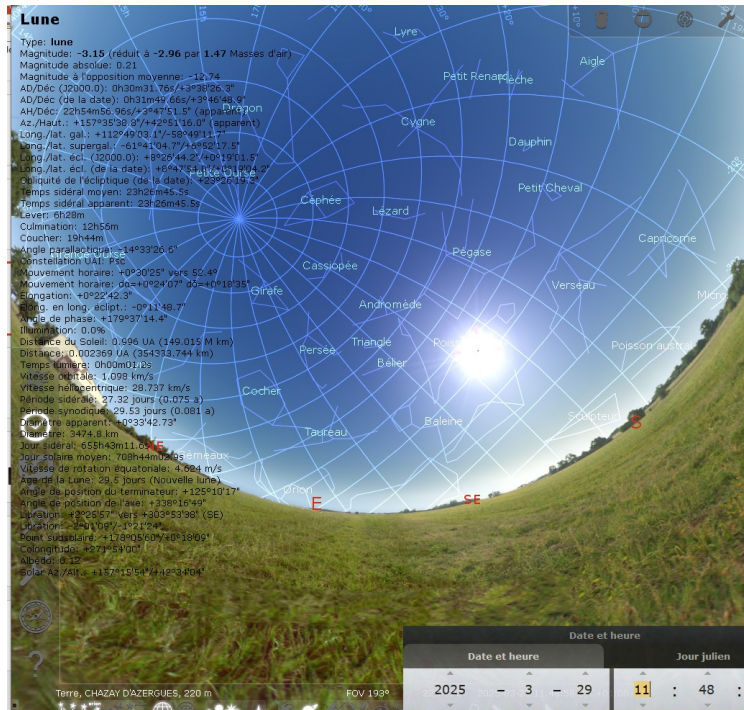

Pacifique Sud

17 février 2026 : Éclipse solaire annulaire

Antartique

Eclipse totale de Lune 14 mars 2025 - max 6:58GMT (7:58 Fr)

Eclipse totale de Lune 14 mars 2025 - max 6:58GMT (7:58 Fr)

Coucher de Lune 07:01 Fr
 Lever de Soleil 6:56 Fr

4°30

Fr

GMT

Eclipse partielle de Soleil 29 mars 2025 - max 10:47GMT (11:47 Fr)

Eclipse partielle de Soleil

29 mars 2025 - max 10:47GMT (11:47 Fr)

Éclipse solaire 2025 : villes d'Europe

Principales villes en Europe qui verront l'éclipse solaire le 29 mars 2025.

© Vito Technology, Inc.

En Europe, l'horaire de l'éclipse est plus favorable, de sorte que de nombreux endroits pourront voir son maximum. Plus vous allez vers le nord-ouest, plus la portion du Soleil couverte par la Lune sera grande. Des pays comme **l'Islande, l'Irlande et le Royaume-Uni** sont donc parmi les meilleurs endroits pour observer l'éclipse en Europe.

6°58

Fr

GMT