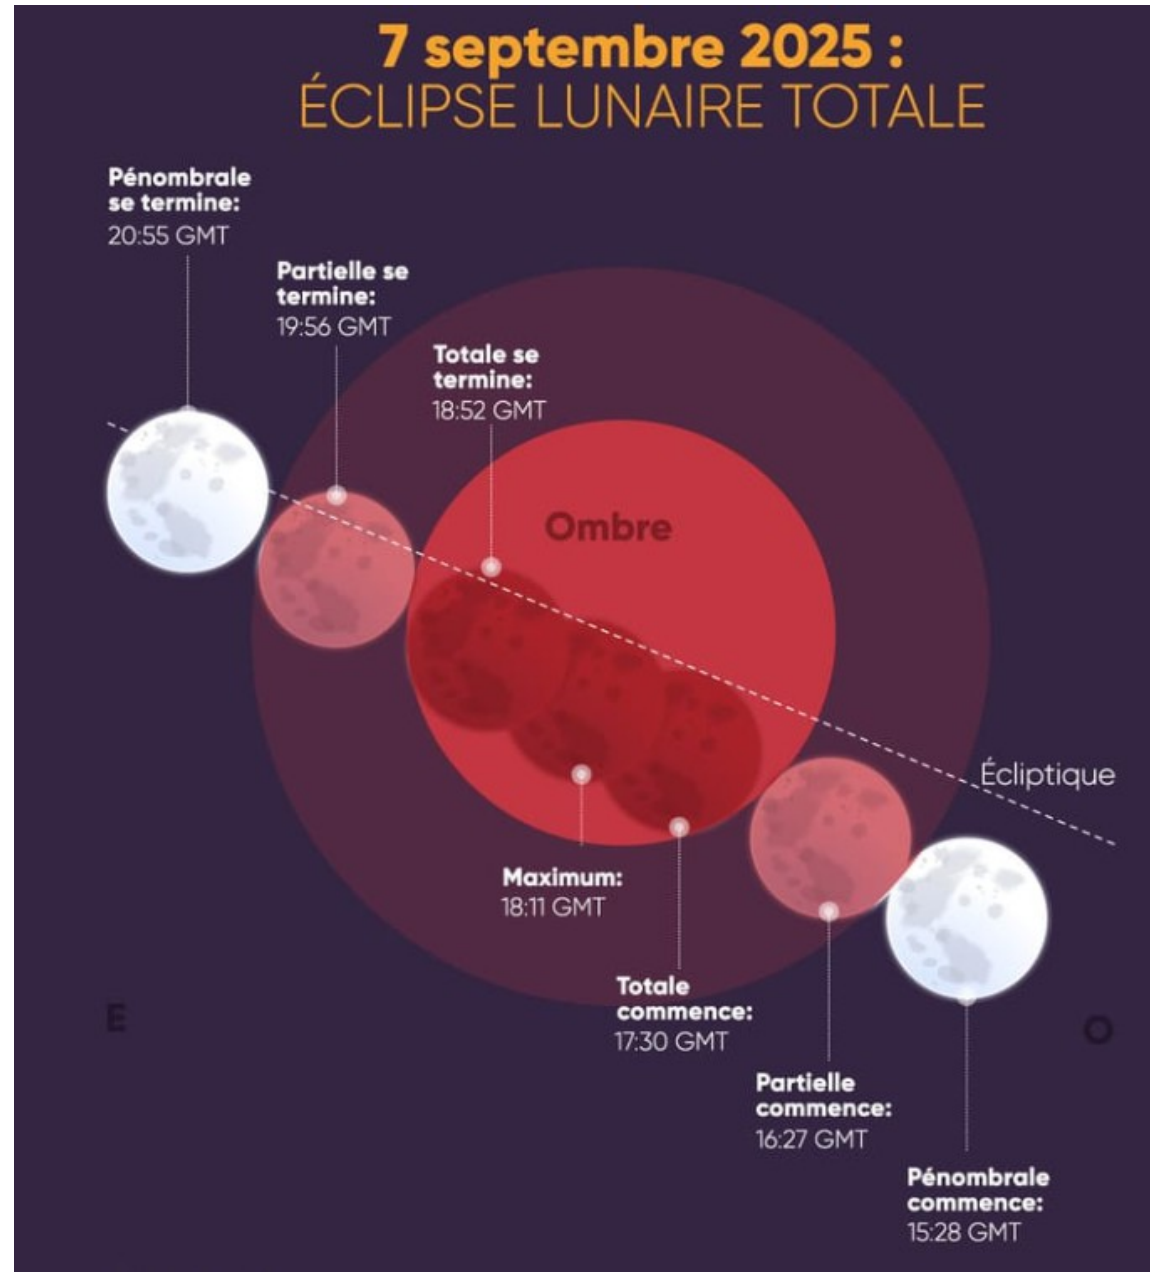

Eclipse Totale de Lune 7 septembre 2025 max 18:11GMT (20:11 Fr)

Coucher de Soleil 20:08 Fr
Lever de Lune 20:05 Fr

6°58

Fr

GMT