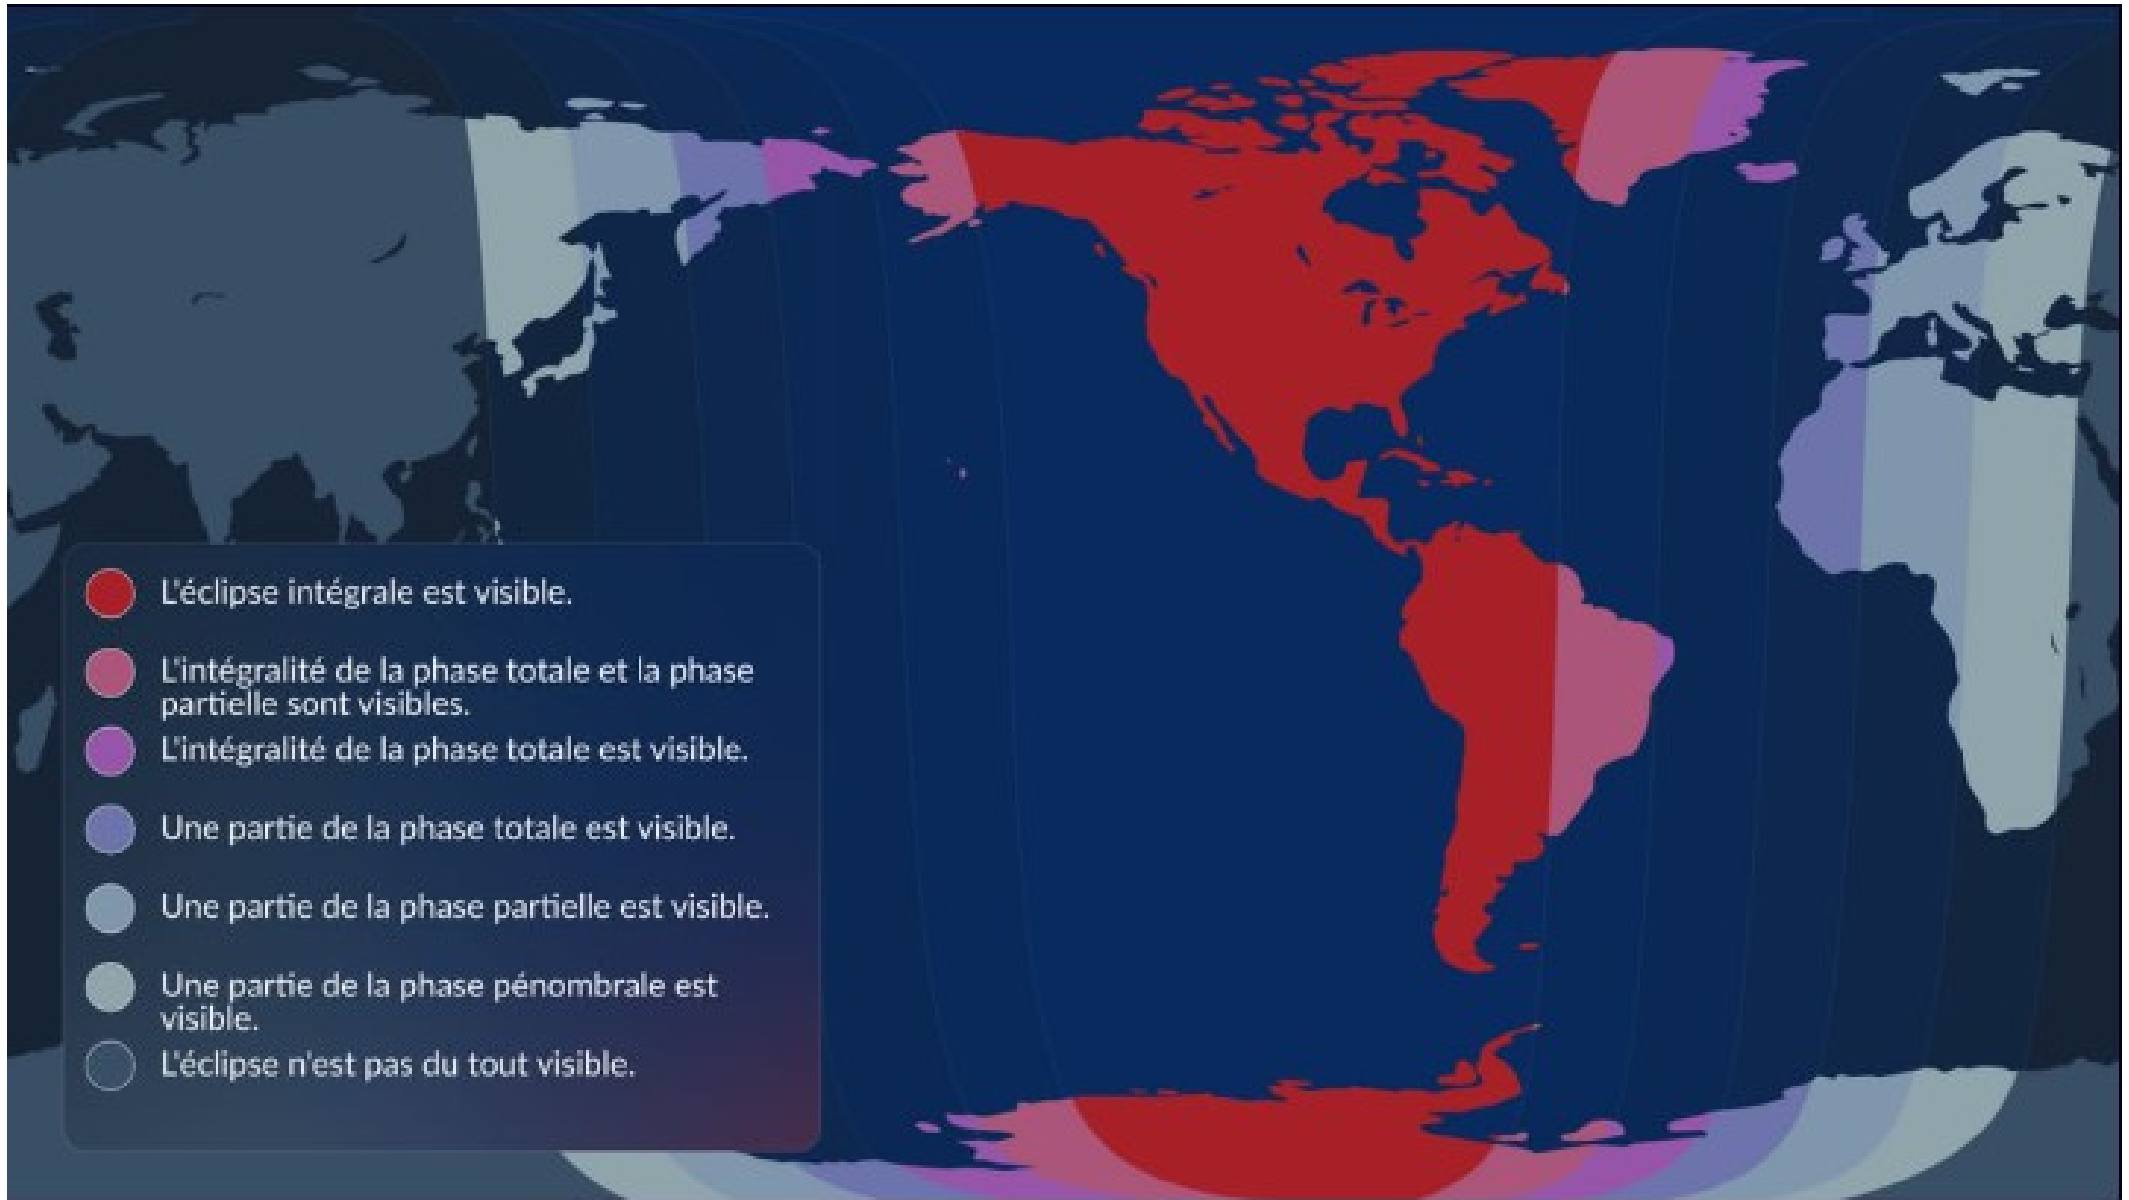

LES 5 ÉCLIPSES À VENIR

14 mars 2025 : Éclipse lunaire totale

Amérique, **Europe Ouest**

29 mars 2025 : Éclipse solaire partielle

Europe, Nord Asie

7 septembre 2025 : Éclipse lunaire totale

Europe, Asie

21 septembre 2025 : Éclipse Solaire Partielle

Pacifique Sud

17 février 2026 : Éclipse solaire annulaire

Antartique

Eclipse totale de Lune 14 mars 2025 - max 6:58GMT (7:58 Fr)

Eclipse totale de Lune 14 mars 2025 - max 6:58GMT (7:58 Fr)

Coucher de Lune 07:01 Fr
 Lever de Soleil 6:56 Fr

4°30

Fr

GMT

Eclipse partielle de Soleil 29 mars 2025 - max 10:47GMT (11:47 Fr)

Eclipse partielle de Soleil

29 mars 2025 - max 10:47GMT (11:47 Fr)

Éclipse solaire 2025 : villes d'Europe

Principales villes en Europe qui verront l'éclipse solaire le 29 mars 2025.

© Vito Technology, Inc.

En Europe, l'horaire de l'éclipse est plus favorable, de sorte que de nombreux endroits pourront voir son maximum. Plus vous allez vers le nord-ouest, plus la portion du Soleil couverte par la Lune sera grande. Des pays comme **l'Islande, l'Irlande et le Royaume-Uni** sont donc parmi les meilleurs endroits pour observer l'éclipse en Europe.